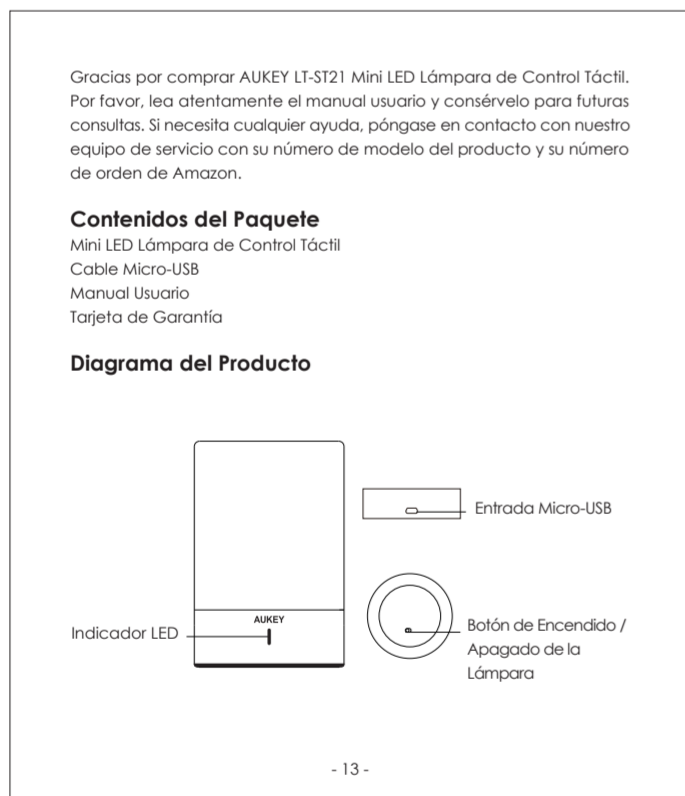

Spécifications

Modèle	LT-ST21
Luminosité	270 lumens (Max)
Température de Couleur	2900-3100K
Indice de Rendu de Couleur	≥80Ra
Entrée	DC 5V 1A
Consommation d'énergie	3W
Temps de Charge	4 heures
Durée d'utilisation Continue	3 heures (lumière la plus lumineuse), 15 heures (lumière la plus sombre)
Capacité de Batterie	2600mAh
Type LED	SMD 5730
Nombre de LEDs	8
Dimensions	147 × 100 × 100mm / 5,79" × 3,93" × 3,93"
Poids	380g / 13,40oz

Pour Commencer

Connectez une extrémité du câble micro-USB inclus au port d'entrée de charge de la lampe et l'autre extrémité du câble à un chargeur USB ou à un port de charge pour charger. L'indicateur LED s'allumera en rouge pendant la charge et en jaune doux lorsque est complètement chargé. La charge durera environ 4 heures.