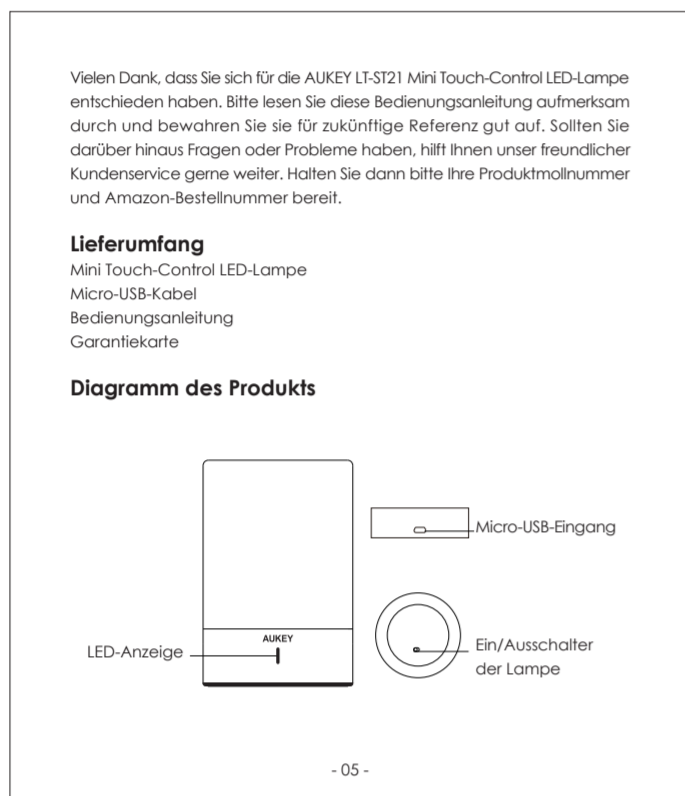

Contents

English	01-04
Deutsch	05-08
Français	09-12
Español	13-16
Italiano	17-20
日本語	21-24

Specifications

Model	LT-ST21
Brightness	270 lumens(Max)
Color Temperature	2900-3100K
Color Rendering Index	≥80Ra
Input	DC 5V 1A
Power Consumption	3W
Charging Time	4 hours
Continuous Use Time	3 hours (brightest light), 15 hours (dimmest light)
Battery Capacity	2600mAh
LED Type	SMD 5730
Number of LEDs	8
Dimensions	147 × 100 × 100mm / 5.79" × 3.93" × 3.93"
Weight	380g / 13.40oz

Spezifikationen

Modell	LT-ST21
Helligkeit	270 Lumen (Max.)
Farbtemperatur	2900 - 3100K
Farbwiedergabeindex	≥80Ra
Eingang	DC 5V 1A
Stromverbrauch	3W
Ladedauer	4 Stunden
Kontinuierliche Gebrauchszeit	3 Stunden (hellstes Licht), 15 Stunden (dunkelstes Licht)
Akkukapazität	2600mAh
Typ der LED	SMD 5730
Anzahl der LEDs	8
Abmessungen	147 × 100 × 100mm / 5,79" × 3,93" × 3,93"
Gewicht	380g / 13,40oz

Spécifications

Modèle	LT-ST21
Luminosité	270 lumens (Max)
Température de Couleur	2900-3100K
Indice de Rendu de Couleur	≥80Ra
Entrée	DC 5V 1A
Consommation d'énergie	3W
Temps de Charge	4 heures
Durée d'utilisation Continue	3 heures (lumière la plus lumineuse), 15 heures (lumière la plus sombre)
Capacité de Batterie	2600mAh
Type LED	SMD 5730
Nombre de LEDs	8
Dimensions	147 × 100 × 100mm / 5,79" × 3,93" × 3,93"
Poids	380g / 13,40oz