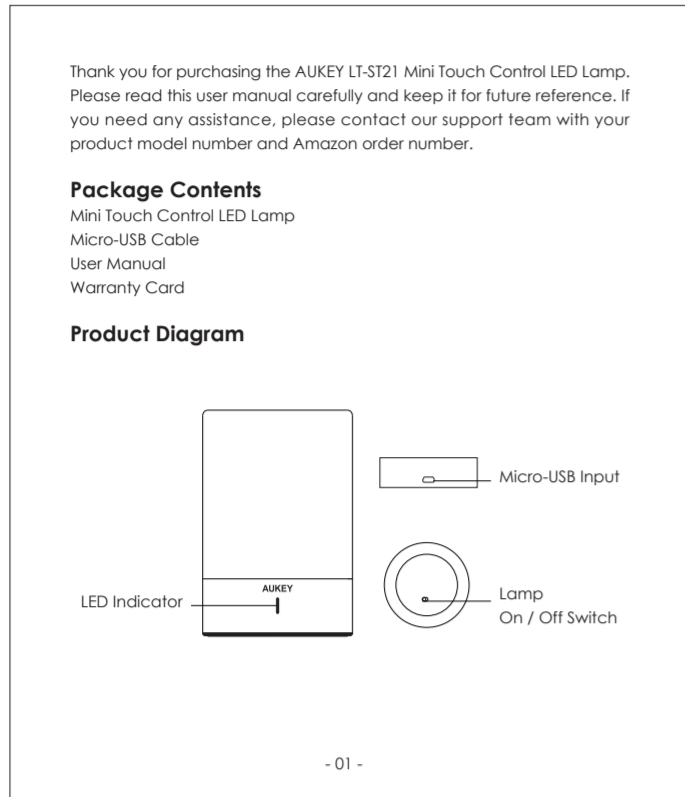

Contents

English	01-04
Deutsch	05-08
Français	09-12
Español	13-16
Italiano	17-20
日本語	21-24

Specifications

Model	LT-ST21
Brightness	270 lumens(Max)
Color Temperature	2900-3100K
Color Rendering Index	≥80Ra
Input	DC 5V 1A
Power Consumption	3W
Charging Time	4 hours
Continuous Use Time	3 hours (brightest light), 15 hours (dimmest light)
Battery Capacity	2600mAh
LED Type	SMD 5730
Number of LEDs	8
Dimensions	147 × 100 × 100mm / 5.79" × 3.93" × 3.93"
Weight	380g / 13.40oz

Spezifikationen

Modell	LT-ST21
Helligkeit	270 Lumen (Max.)
Farbtemperatur	2900 - 3100K
Farbwiedergabeindex	≥80Ra
Eingang	DC 5V 1A
Stromverbrauch	3W
Ladedauer	4 Stunden
Kontinuierliche Gebrauchszeit	3 Stunden (hellstes Licht), 15 Stunden (dunkelstes Licht)
Akkukapazität	2600mAh
Typ der LED	SMD 5730
Anzahl der LEDs	8
Abmessungen	147 × 100 × 100mm / 5,79" × 3,93" × 3,93"
Gewicht	380g / 13,40oz

Spécifications

Modèle	LT-ST21
Luminosité	270 lumens (Max)
Température de Couleur	2900-3100K
Indice de Rendu de Couleur	≥80Ra
Entrée	DC 5V 1A
Consommation d'énergie	3W
Temps de Charge	4 heures
Durée d'utilisation Continue	3 heures (lumière la plus lumineuse), 15 heures (lumière la plus sombre)
Capacité de Batterie	2600mAh
Type LED	SMD 5730
Nombre de LEDs	8
Dimensions	147 × 100 × 100mm / 5,79" × 3,93" × 3,93"
Poids	380g / 13,40oz