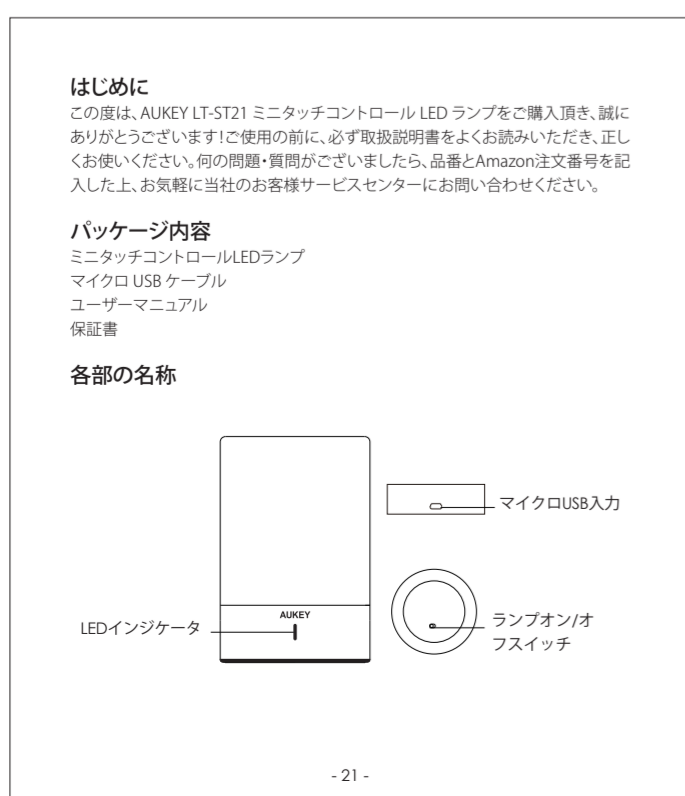

Specificazioni

Modello	LT-ST21
Luminosità	270 lumen (Max)
Temperatura di Colore	2900 - 3100K
CRI	≥80Ra
Ingresso	DC 5V 1A
Consumo di Potenza	3W
Tempo di Carica	4 ore
Tempo d'Uso Continuo	3 ore (più luminoso), 15 ore (più debole)
Capacità di Batteria	2600mAh
Tipo di LED	SMD 5730
Numero di LED	8
Dimensioni	147 × 100 × 100mm / 5,79" × 3,93" × 3,93"
Peso	380g / 13,40oz

Dare inizio

Collegare un'estremità del cavo Micro-USB incluso con la porta d'ingresso di carica della lampada e l'altra con un caricatore o una porta di carica USB per la carica. L'indicatore LED è rosso durante la carica ed è giallo chiaro quando è caricato completamente. Ci mettono circa 4 ore per la carica.